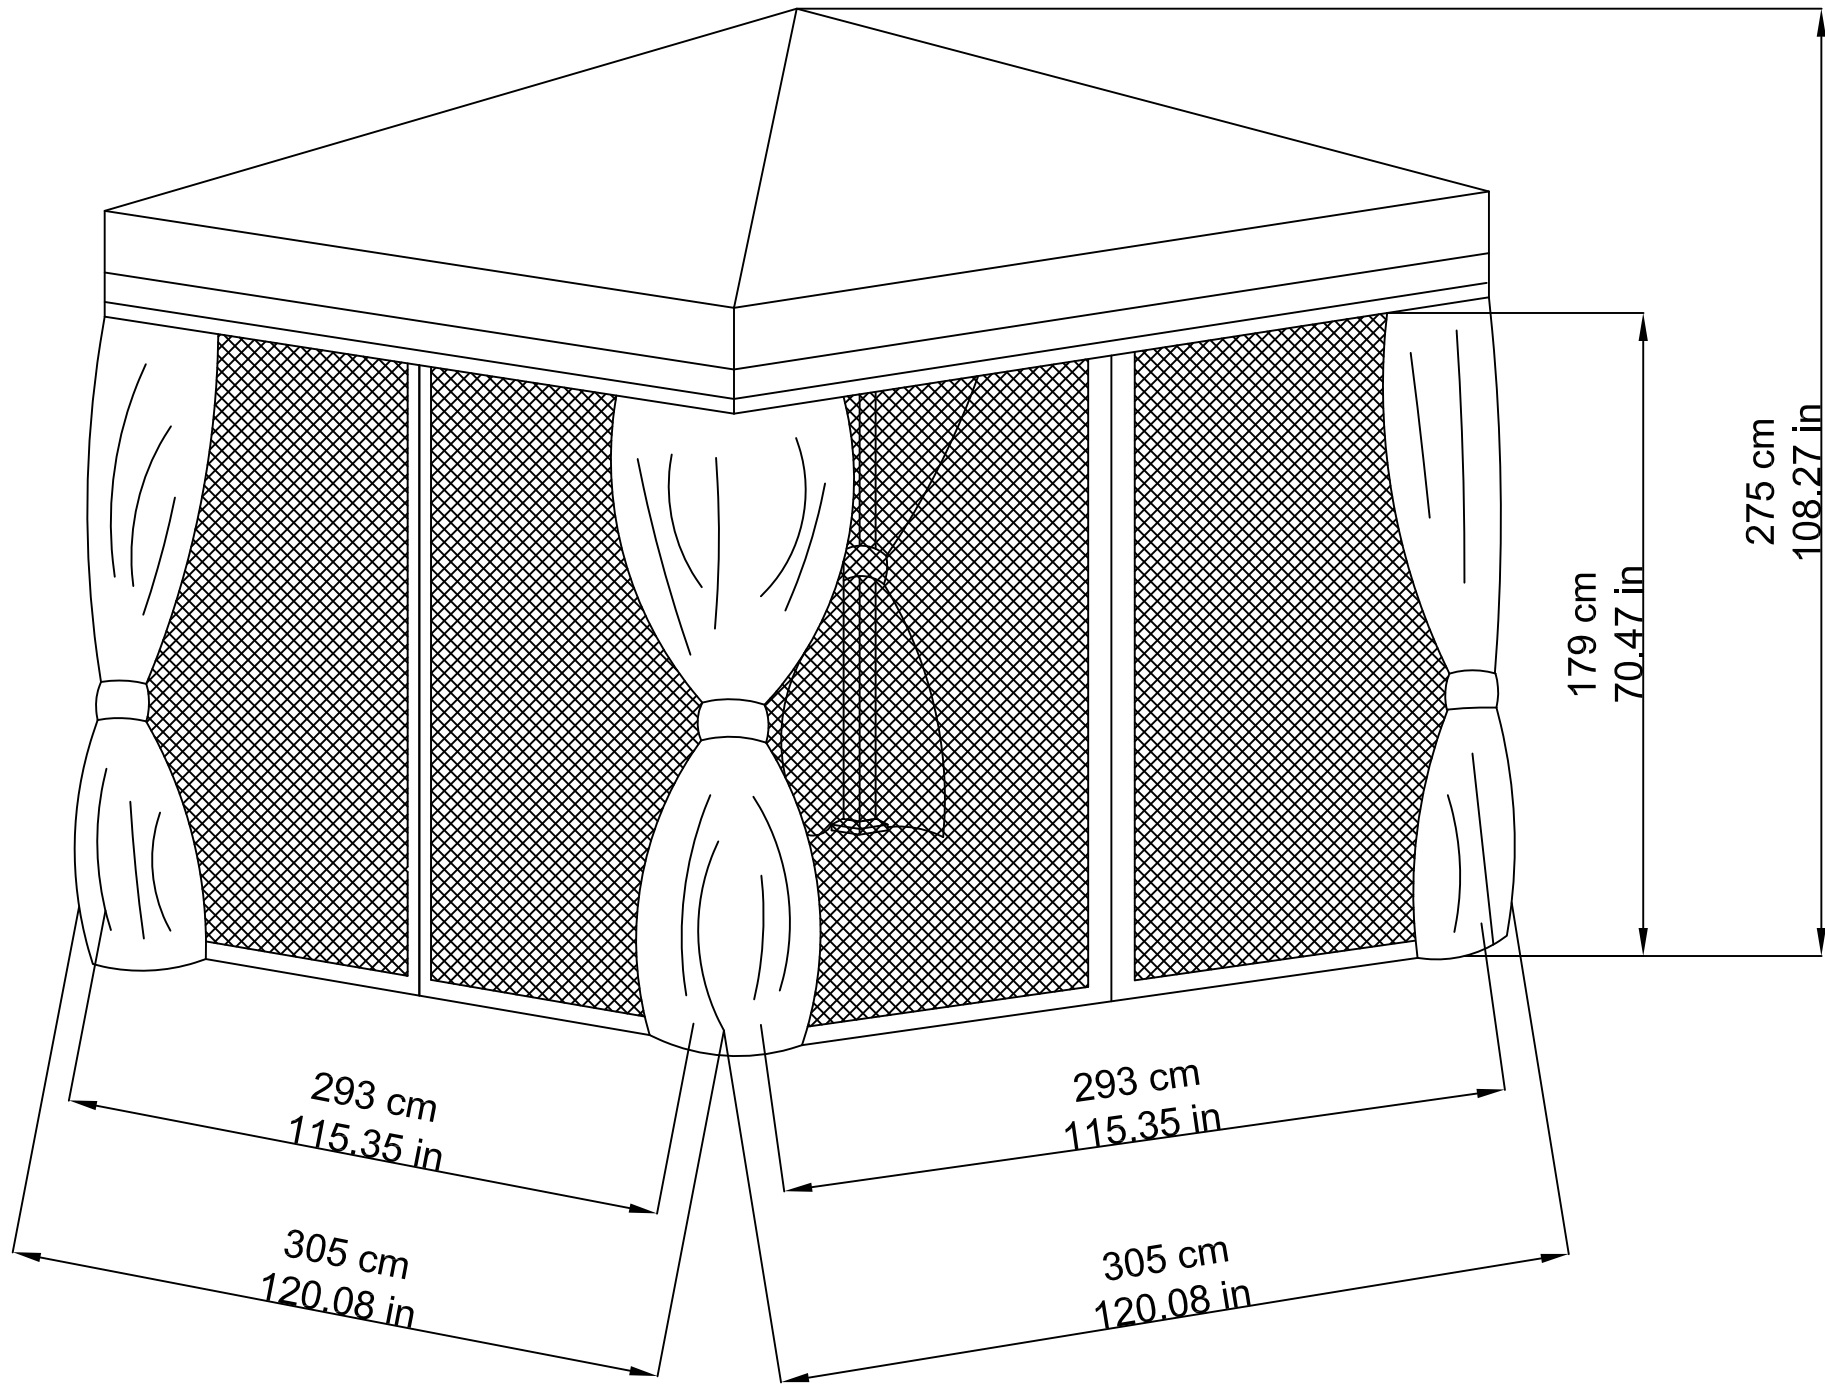

305 cm
120.08 in

305 cm
120.08 in

275 cm
108.27 in

K1:(ST16/0.6mm 205*205*45mm 0.72kg)1

G:(Q235/0.6mm 283*17*17mm 0.4kg)4

J:(Q235/0.8mm 385*10*25mm 1.56kg)8

L1:(Q235/Ø6mm 147*63*6mm 0.06kg)1

I:(Q235/0.6mm 1580*17*17mm 1.93kg)4

E:(Q235/0.6mm 1485*80*20mm 3.54kg)4

D:(Q235/0.6mm 1550*80*20mm 4.34kg)4

H: (Q235/0.6mm 1890*17*17mm 2.31kg)4

F: (ST12/2mm 405*20*3mm 1.51kg)8

A: (Q235/0.8mm 21120*60*60mm 12.67kg)4

C:(ST12/1.0mm 120*120*40mm 0.48kg)4

B:(ST12/3.0mm 110*110*25mm 1.13kg)4

M:(顶布 3.2kg)1

N:(围布 5kg)1

O:(布 1.6kg)1