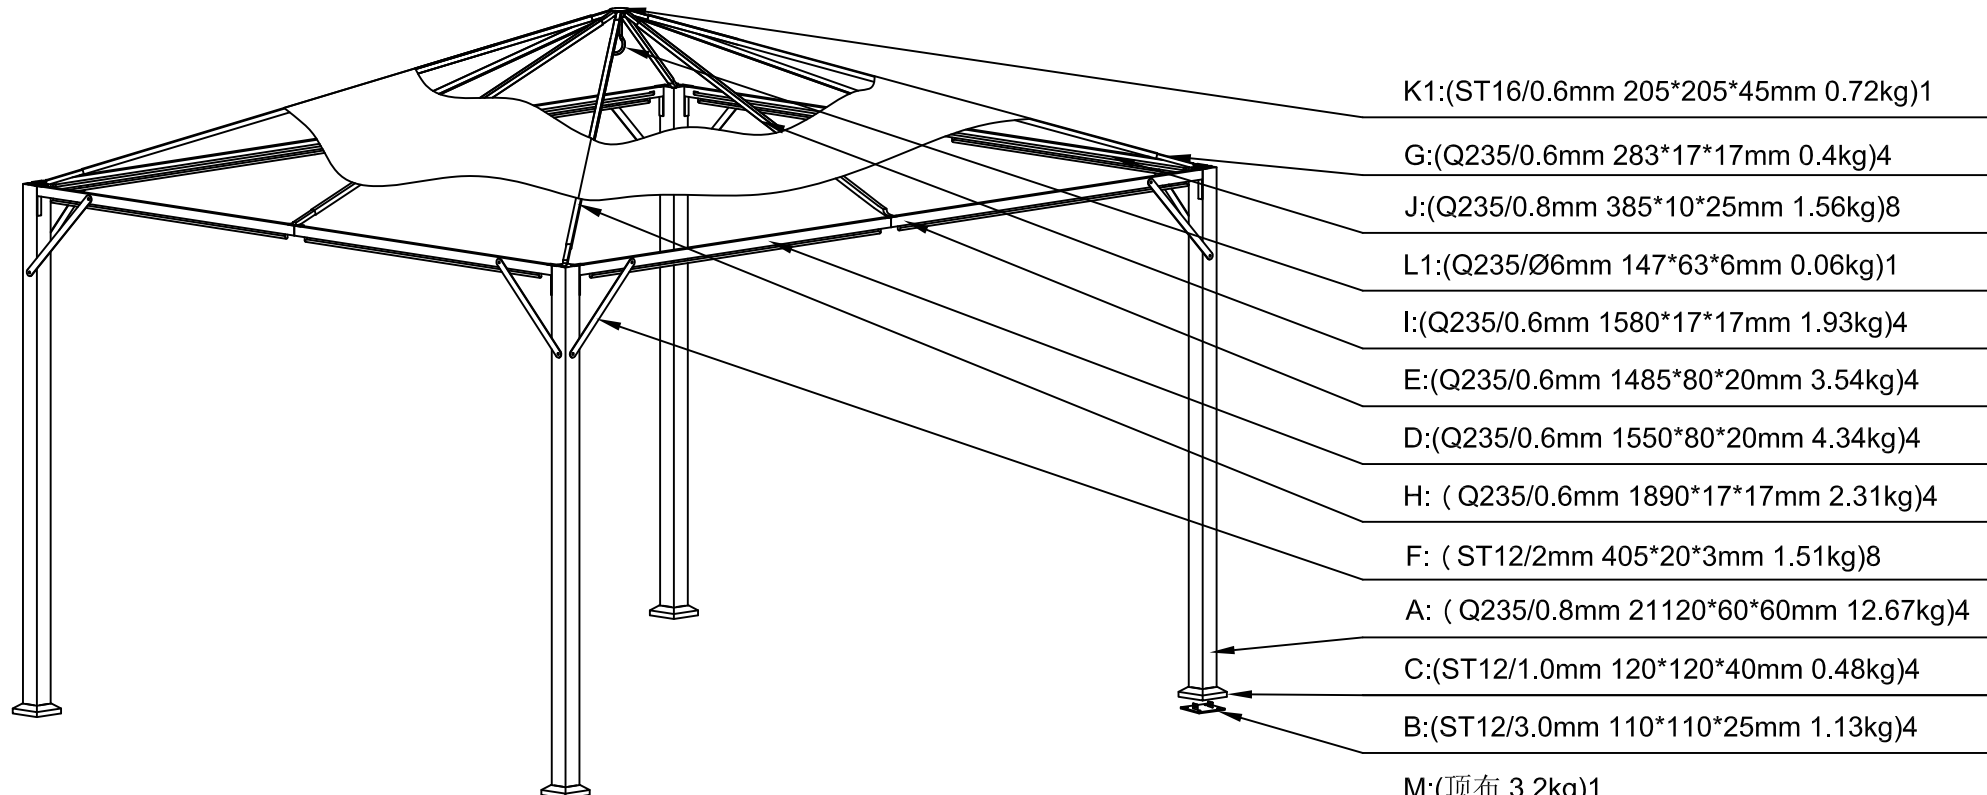

305 cm
120.08 in

305 cm
120.08 in

275 cm
108.27 in

K1:(ST16/0.6mm 205*205*45mm 0.72kg)1

G:(Q235/0.6mm 283*17*17mm 0.4kg)4

J:(Q235/0.8mm 385*10*25mm 1.56kg)8

L1:(Q235/Ø6mm 147*63*6mm 0.06kg)1

I:(Q235/0.6mm 1580*17*17mm 1.93kg)4

E:(Q235/0.6mm 1485*80*20mm 3.54kg)4

D:(Q235/0.6mm 1550*80*20mm 4.34kg)4

H: (Q235/0.6mm 1890*17*17mm 2.31kg)4

F: (ST12/2mm 405*20*3mm 1.51kg)8

A: (Q235/0.8mm 21120*60*60mm 12.67kg)4

C:(ST12/1.0mm 120*120*40mm 0.48kg)4

B:(ST12/3.0mm 110*110*25mm 1.13kg)4

M:(顶布 3.2kg)1

N:(围布 5kg)1

O:(布 1.6kg)1